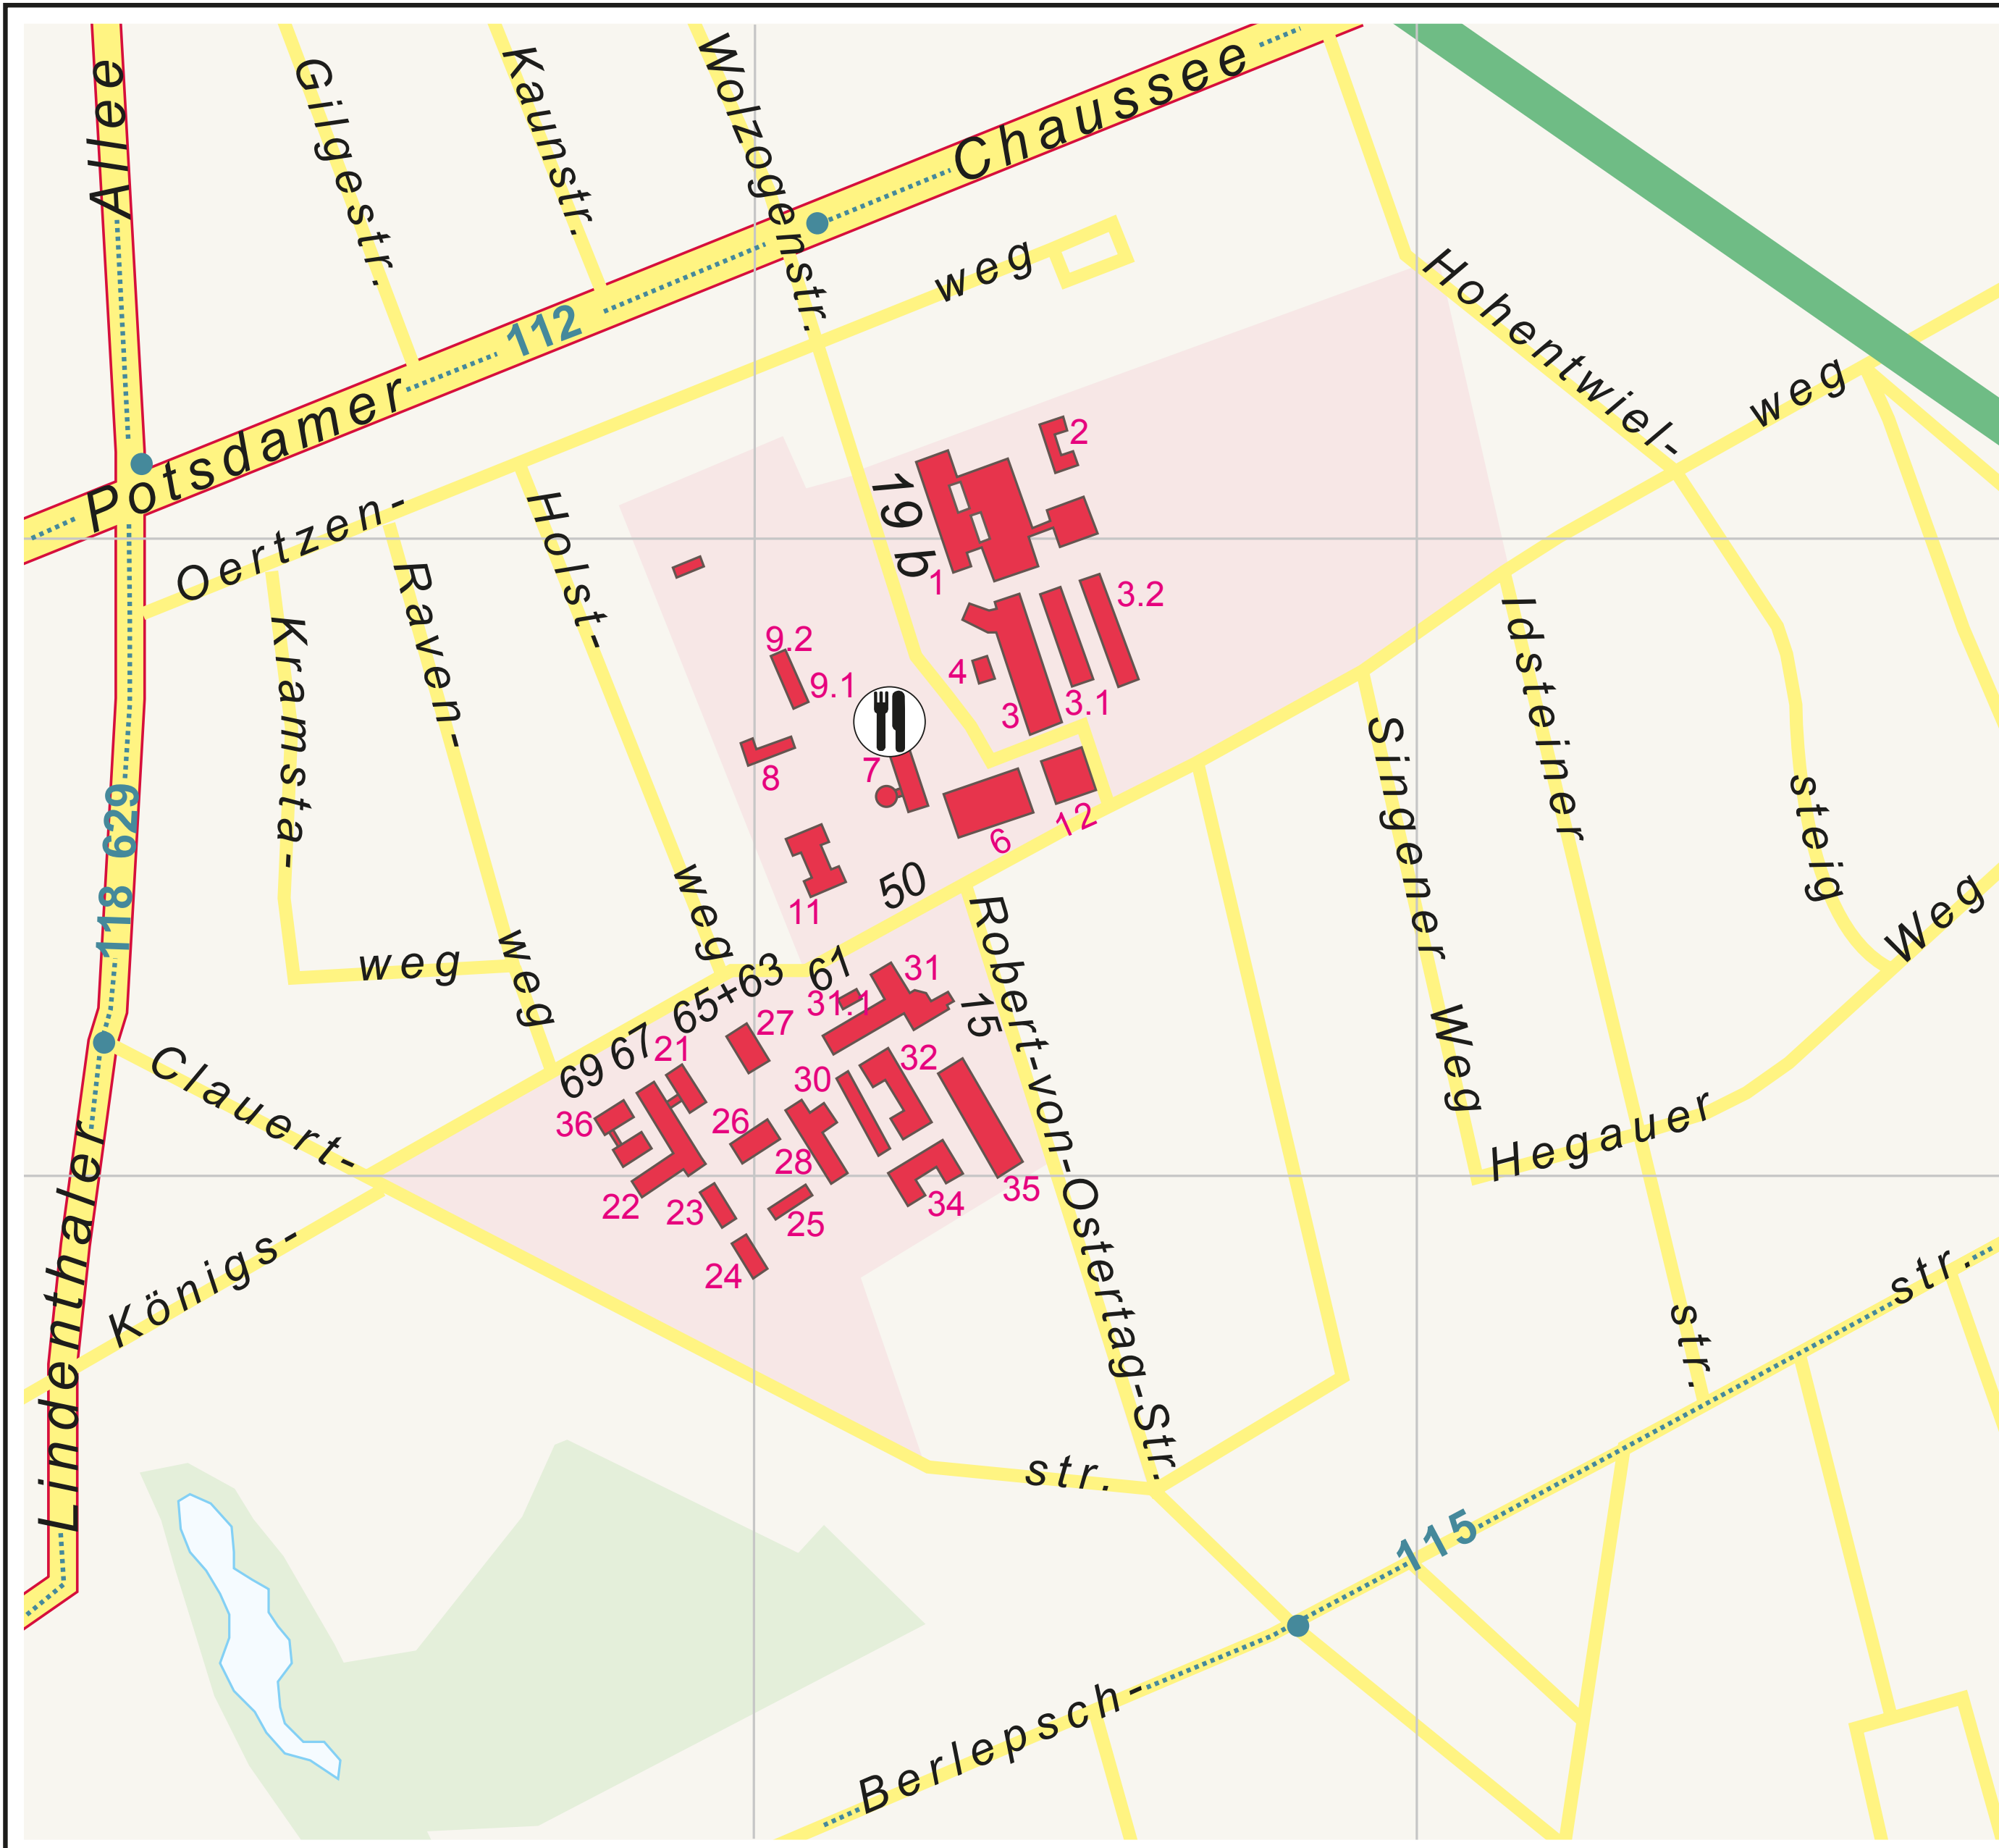

# TIERKLINIKUM DÜPPEL

## HOCHSCHULSTANDORT DÜPPEL Stand: 17.12.2013

- HAUS 1: Klinik und Poliklinik für Kleine Haustiere
- HAUS 2: Klinik und Poliklinik für Kleine Haustiere  
Dienstwohnungen
- HAUS 3: Klinik für Pferde, Allgemeine Chirurgie  
und Radiologie
- HAUS 3.1: Klinik für Pferde, Allgemeine Chirurgie  
und Radiologie  
Stall I
- HAUS 3.2: Klinik für Pferde, Allgemeine Chirurgie  
und Radiologie  
Stall II
- HAUS 4: Dekanat  
Institut für Biometrie und Informations-  
verarbeitung
- HAUS 6: Bibliothek
- HAUS 7: Mensa
- HAUS 8: Betriebstechnik
- HAUS 9.1: Weiterbildungszentrum
- HAUS 9.2: Dienstwohnung
- HAUS 11: Institut für Veterinär-Physiologie
- HAUS 12: Institut für Veterinär-Biochemie
- HAUS 21: Institut für Parasitologie und Internationale  
Tiergesundheit
- HAUS 22: Institut für Parasitologie und Internationale  
Tiergesundheit
- HAUS 23: Institut für Parasitologie und Internationale  
Tiergesundheit  
Kursaalgebäude
- HAUS 24: Klinik für Kleintiere  
Stallgebäude
- HAUS 25: Klinik für Kleintiere  
Kälberstall
- HAUS 26: Klinik für Kleintiere
- HAUS 27: Klinik für Kleintiere  
Tierklinik für Fortpflanzung
- HAUS 28: Klinik für Kleintiere  
Tierklinik für Fortpflanzung  
Patientenstall und Hörsaal
- HAUS 30: Klinik für Kleintiere  
Rinderstall
- HAUS 31: Institut für Veterinär-Pathologie  
Tierklinik für Fortpflanzung
- HAUS 31.1: Kühlhaus
- HAUS 32: Klinik für Kleintiere  
Tierklinik für Fortpflanzung
- HAUS 34: Klinik für Kleintiere  
Tierklinik für Fortpflanzung  
Stallgebäude
- HAUS 35: Zentrum für Infektionsmedizin
- HAUS 36: Institut für Lebensmittelhygiene